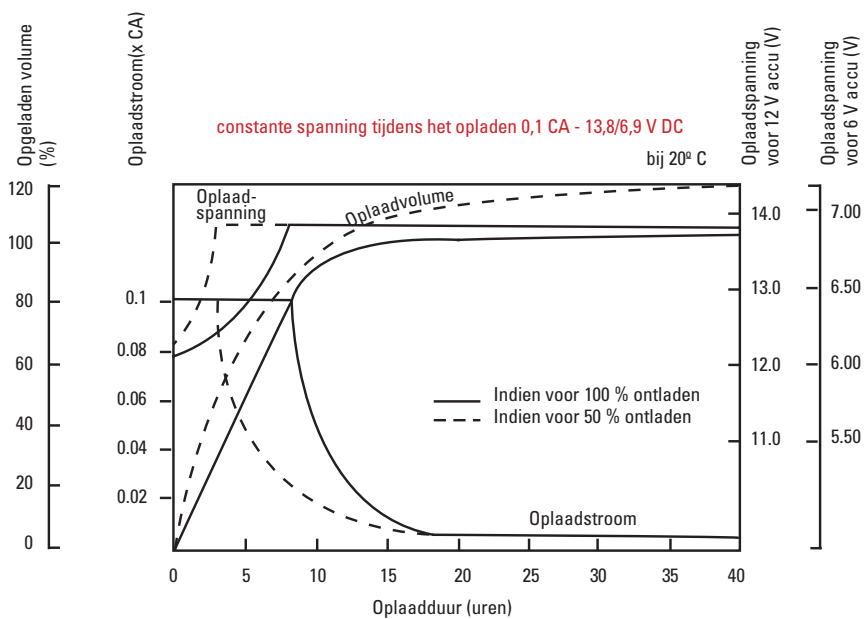

→ Opladmethode stand-by accu's

CA = Capaciteit Accu (bv: 7,2 Ah)

BS 120 Series

GE Interlogix

DETECTION PRODUCTS

ARITECH

Accu's
Afgedicht, herlaadbaar & onderhoudsvrij

→ Technische gegevens